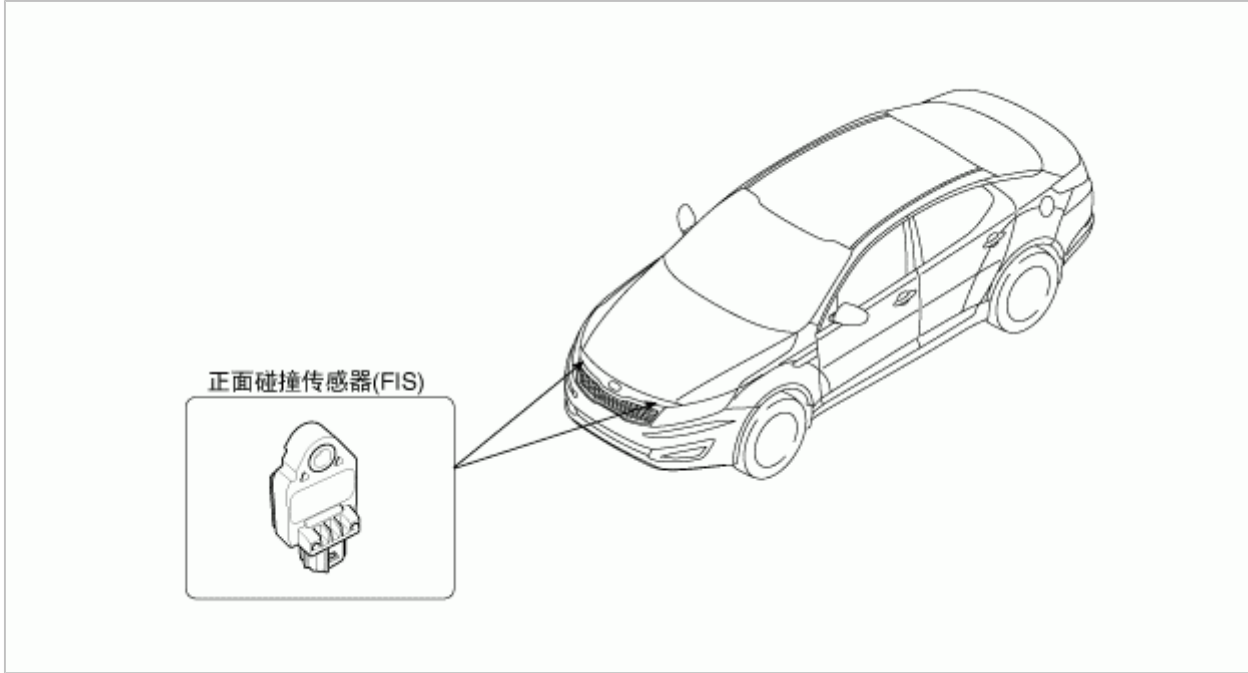

部件

1. 驾驶席安全气囊 (DAB)
2. 方向盘
3. 时钟弹簧
4. 助手席安全气囊 (PAB)
5. 侧面安全气囊 (SAB)
6. 窗帘式安全气囊 (CAB)

7. 安全带拉紧器 (BPT)
8. 正面碰撞传感器 (FIS)
9. 侧面碰撞传感器 (SIS)
10. 安全气囊系统控制模块 (SRSCM)
11. 安全气囊警告灯
12. 扣环拉紧器 (APT)

部件位置

安全气囊系统控制模块 (SRSCM)

驾驶席安全气囊(DAB)/助手席安全气囊(PAB)

侧面安全气囊(SAB)

窗帘式安全气囊(CAB)

前碰撞传感器(FIS)

侧面碰撞传感器(SIS)/安全带拉紧器(BPT)/扣环拉紧器(APT)