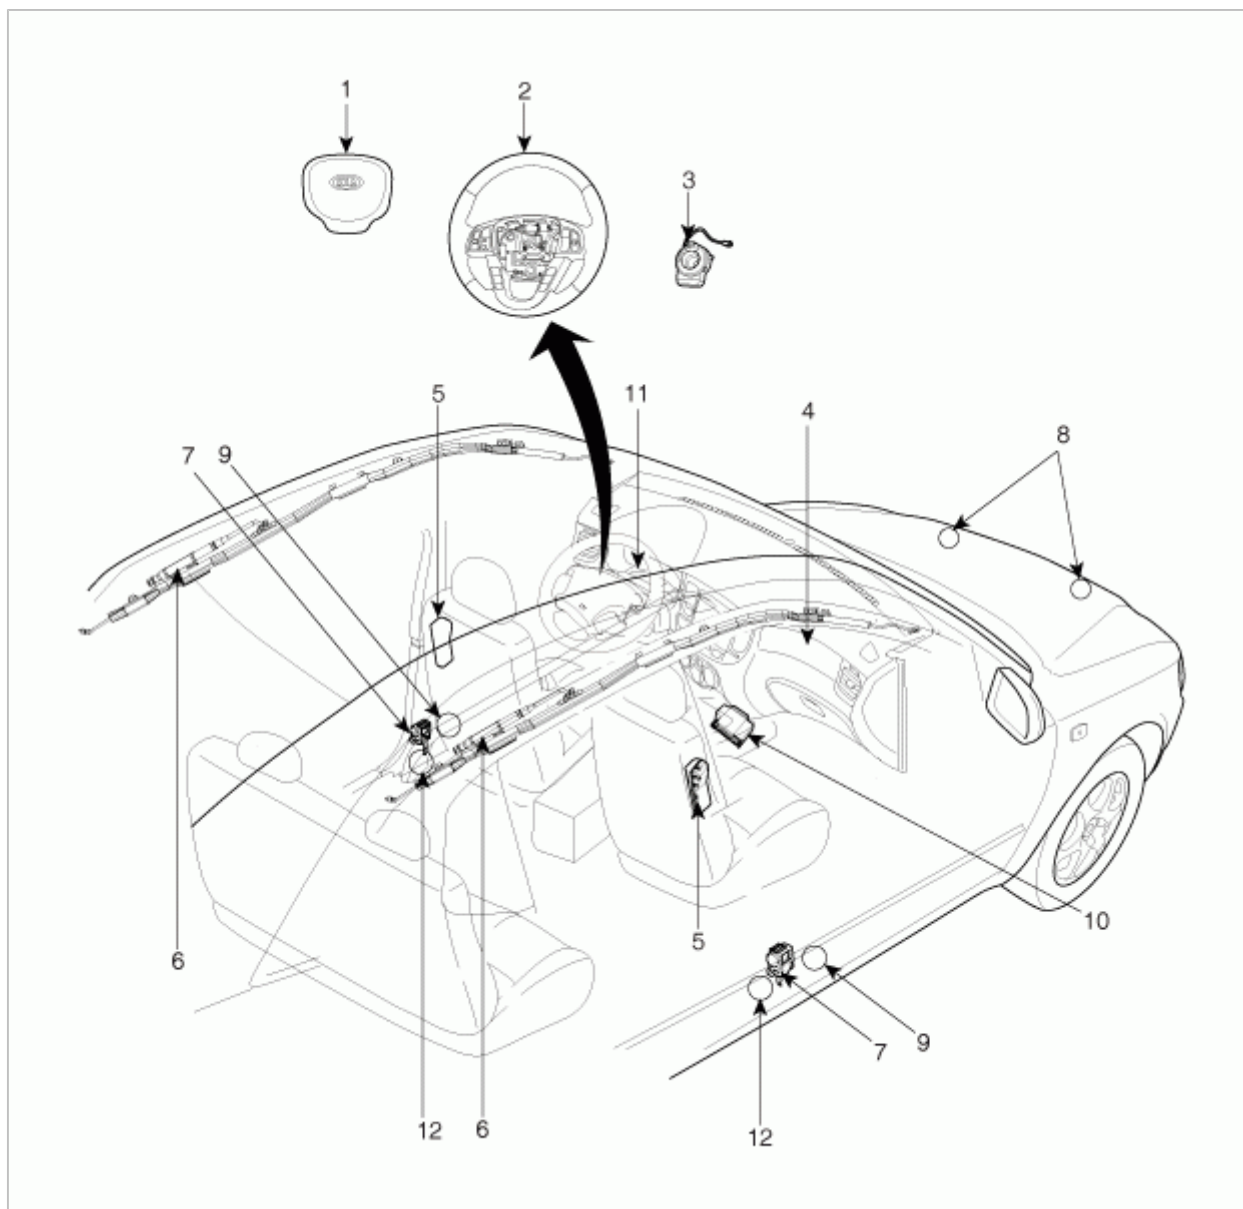

部件

1. 驾驶席安全气囊 (DAB)
2. 方向盘
3. 时钟弹簧
4. 助手席安全气囊 (PAB)
5. 侧面安全气囊 (SAB)
6. 窗帘式安全气囊 (CAB)

7. 安全带拉紧器 (BPT)
8. 正面碰撞传感器 (FIS)
9. 侧面碰撞传感器 (SIS)
10. 安全气囊系统控制模块 (SRSCM)
11. 安全气囊警告灯
12. 扣环拉紧器 (APT)

部件位置

安全气囊系统控制模块 (SRSCM)

驾驶席安全气囊(DAB)/助手席安全气囊(PAB)

侧面安全气囊(SAB)

窗帘式安全气囊(CAB)

前碰撞传感器(FIS)

侧面碰撞传感器(SIS)/安全带拉紧器(BPT)/扣环拉紧器(APT)