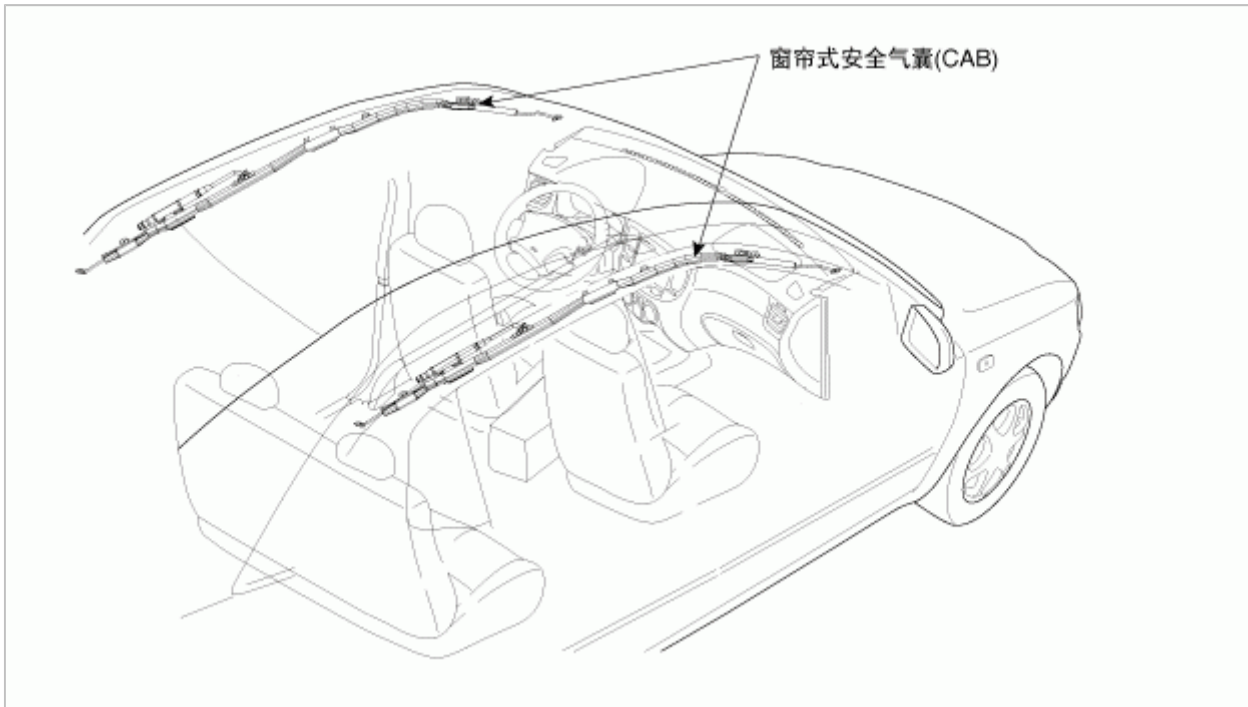

部件

1. 驾驶席安全气囊 (DAB)
2. 方向盘
3. 时钟弹簧
4. 助手席安全气囊 (PAB)
5. 侧面安全气囊 (SAB)
6. 窗帘式安全气囊 (CAB)

7. 安全带拉紧器 (BPT)
8. 正面碰撞传感器 (FIS)
9. 侧面碰撞传感器 (SIS)
10. 安全气囊系统控制模块 (SRSCM)
11. 安全气囊警告灯
12. 扣环拉紧器 (APT)

部件位置

安全气囊系统控制模块 (SRSCM)

驾驶席安全气囊(DAB)/助手席安全气囊(PAB)

侧面安全气囊(SAB)

窗帘式安全气囊(CAB)

前碰撞传感器(FIS)

侧面碰撞传感器(SIS)/安全带拉紧器(BPT)/扣环拉紧器(APT)