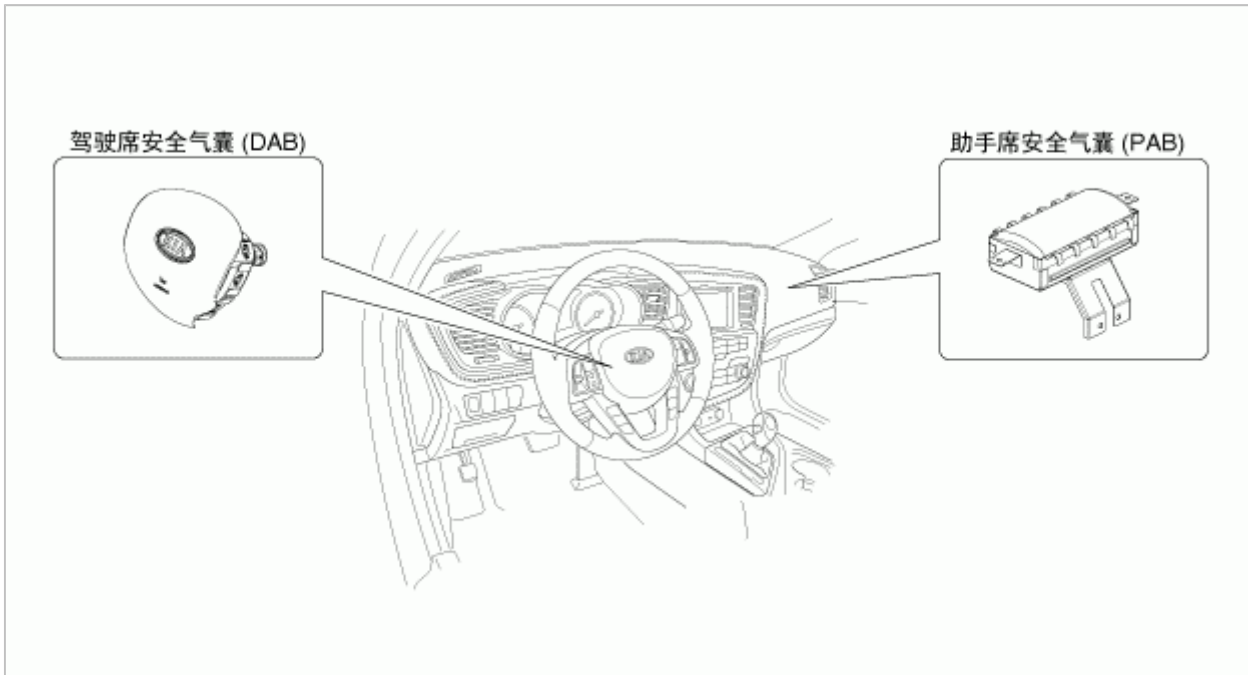

部件

1. 驾驶席安全气囊 (DAB)
2. 方向盘
3. 时钟弹簧
4. 助手席安全气囊 (PAB)
5. 侧面安全气囊 (SAB)
6. 窗帘式安全气囊 (CAB)

7. 安全带拉紧器 (BPT)
8. 正面碰撞传感器 (FIS)
9. 侧面碰撞传感器 (SIS)
10. 安全气囊系统控制模块 (SRSCM)
11. 安全气囊警告灯
12. 扣环拉紧器 (APT)

部件位置

安全气囊系统控制模块 (SRSCM)

驾驶席安全气囊(DAB)/助手席安全气囊(PAB)

侧面安全气囊(SAB)

窗帘式安全气囊(CAB)

前碰撞传感器(FIS)

侧面碰撞传感器(SIS)/安全带拉紧器(BPT)/扣环拉紧器(APT)