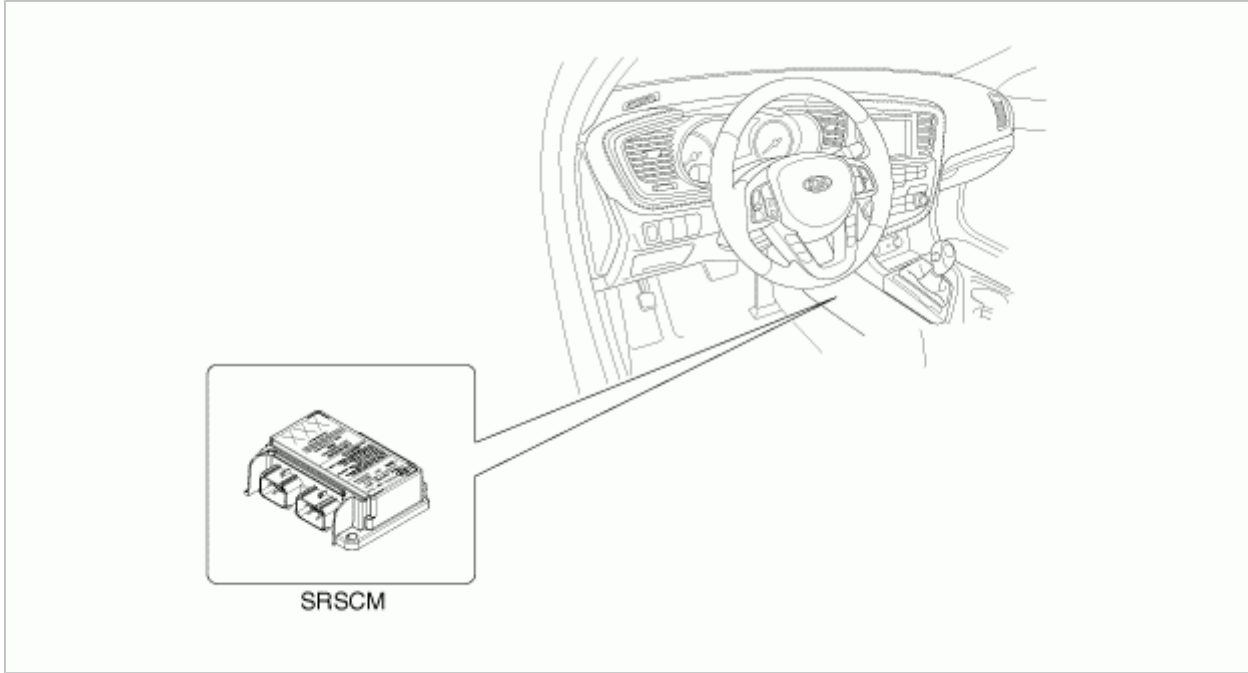

部件

1. 驾驶席安全气囊 (DAB)
2. 方向盘
3. 时钟弹簧
4. 助手席安全气囊 (PAB)
5. 侧面安全气囊 (SAB)
6. 窗帘式安全气囊 (CAB)

7. 安全带拉紧器 (BPT)
8. 正面碰撞传感器 (FIS)
9. 侧面碰撞传感器 (SIS)
10. 安全气囊系统控制模块 (SRSCM)
11. 安全气囊警告灯
12. 扣环拉紧器 (APT)

部件位置

安全气囊系统控制模块 (SRSCM)

驾驶席安全气囊(DAB)/助手席安全气囊(PAB)

侧面安全气囊(SAB)

窗帘式安全气囊(CAB)

前碰撞传感器(FIS)

侧面碰撞传感器(SIS)/安全带拉紧器(BPT)/扣环拉紧器(APT)